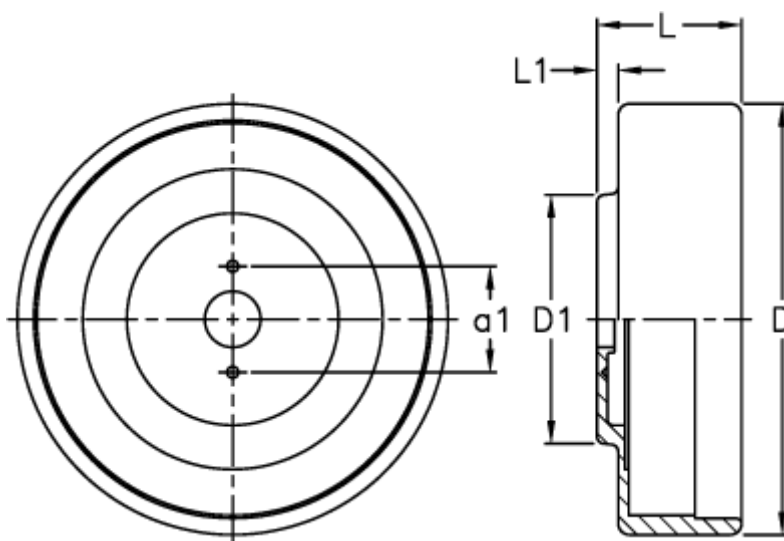

Varenummer: 2307040002
Beskrivelse: E+G Indikatorhus
SC.GXX2

Mål

$a1 = 31.6$

$D = 76$

$D1 = 57$

$L = 34$

$L1 = 1$